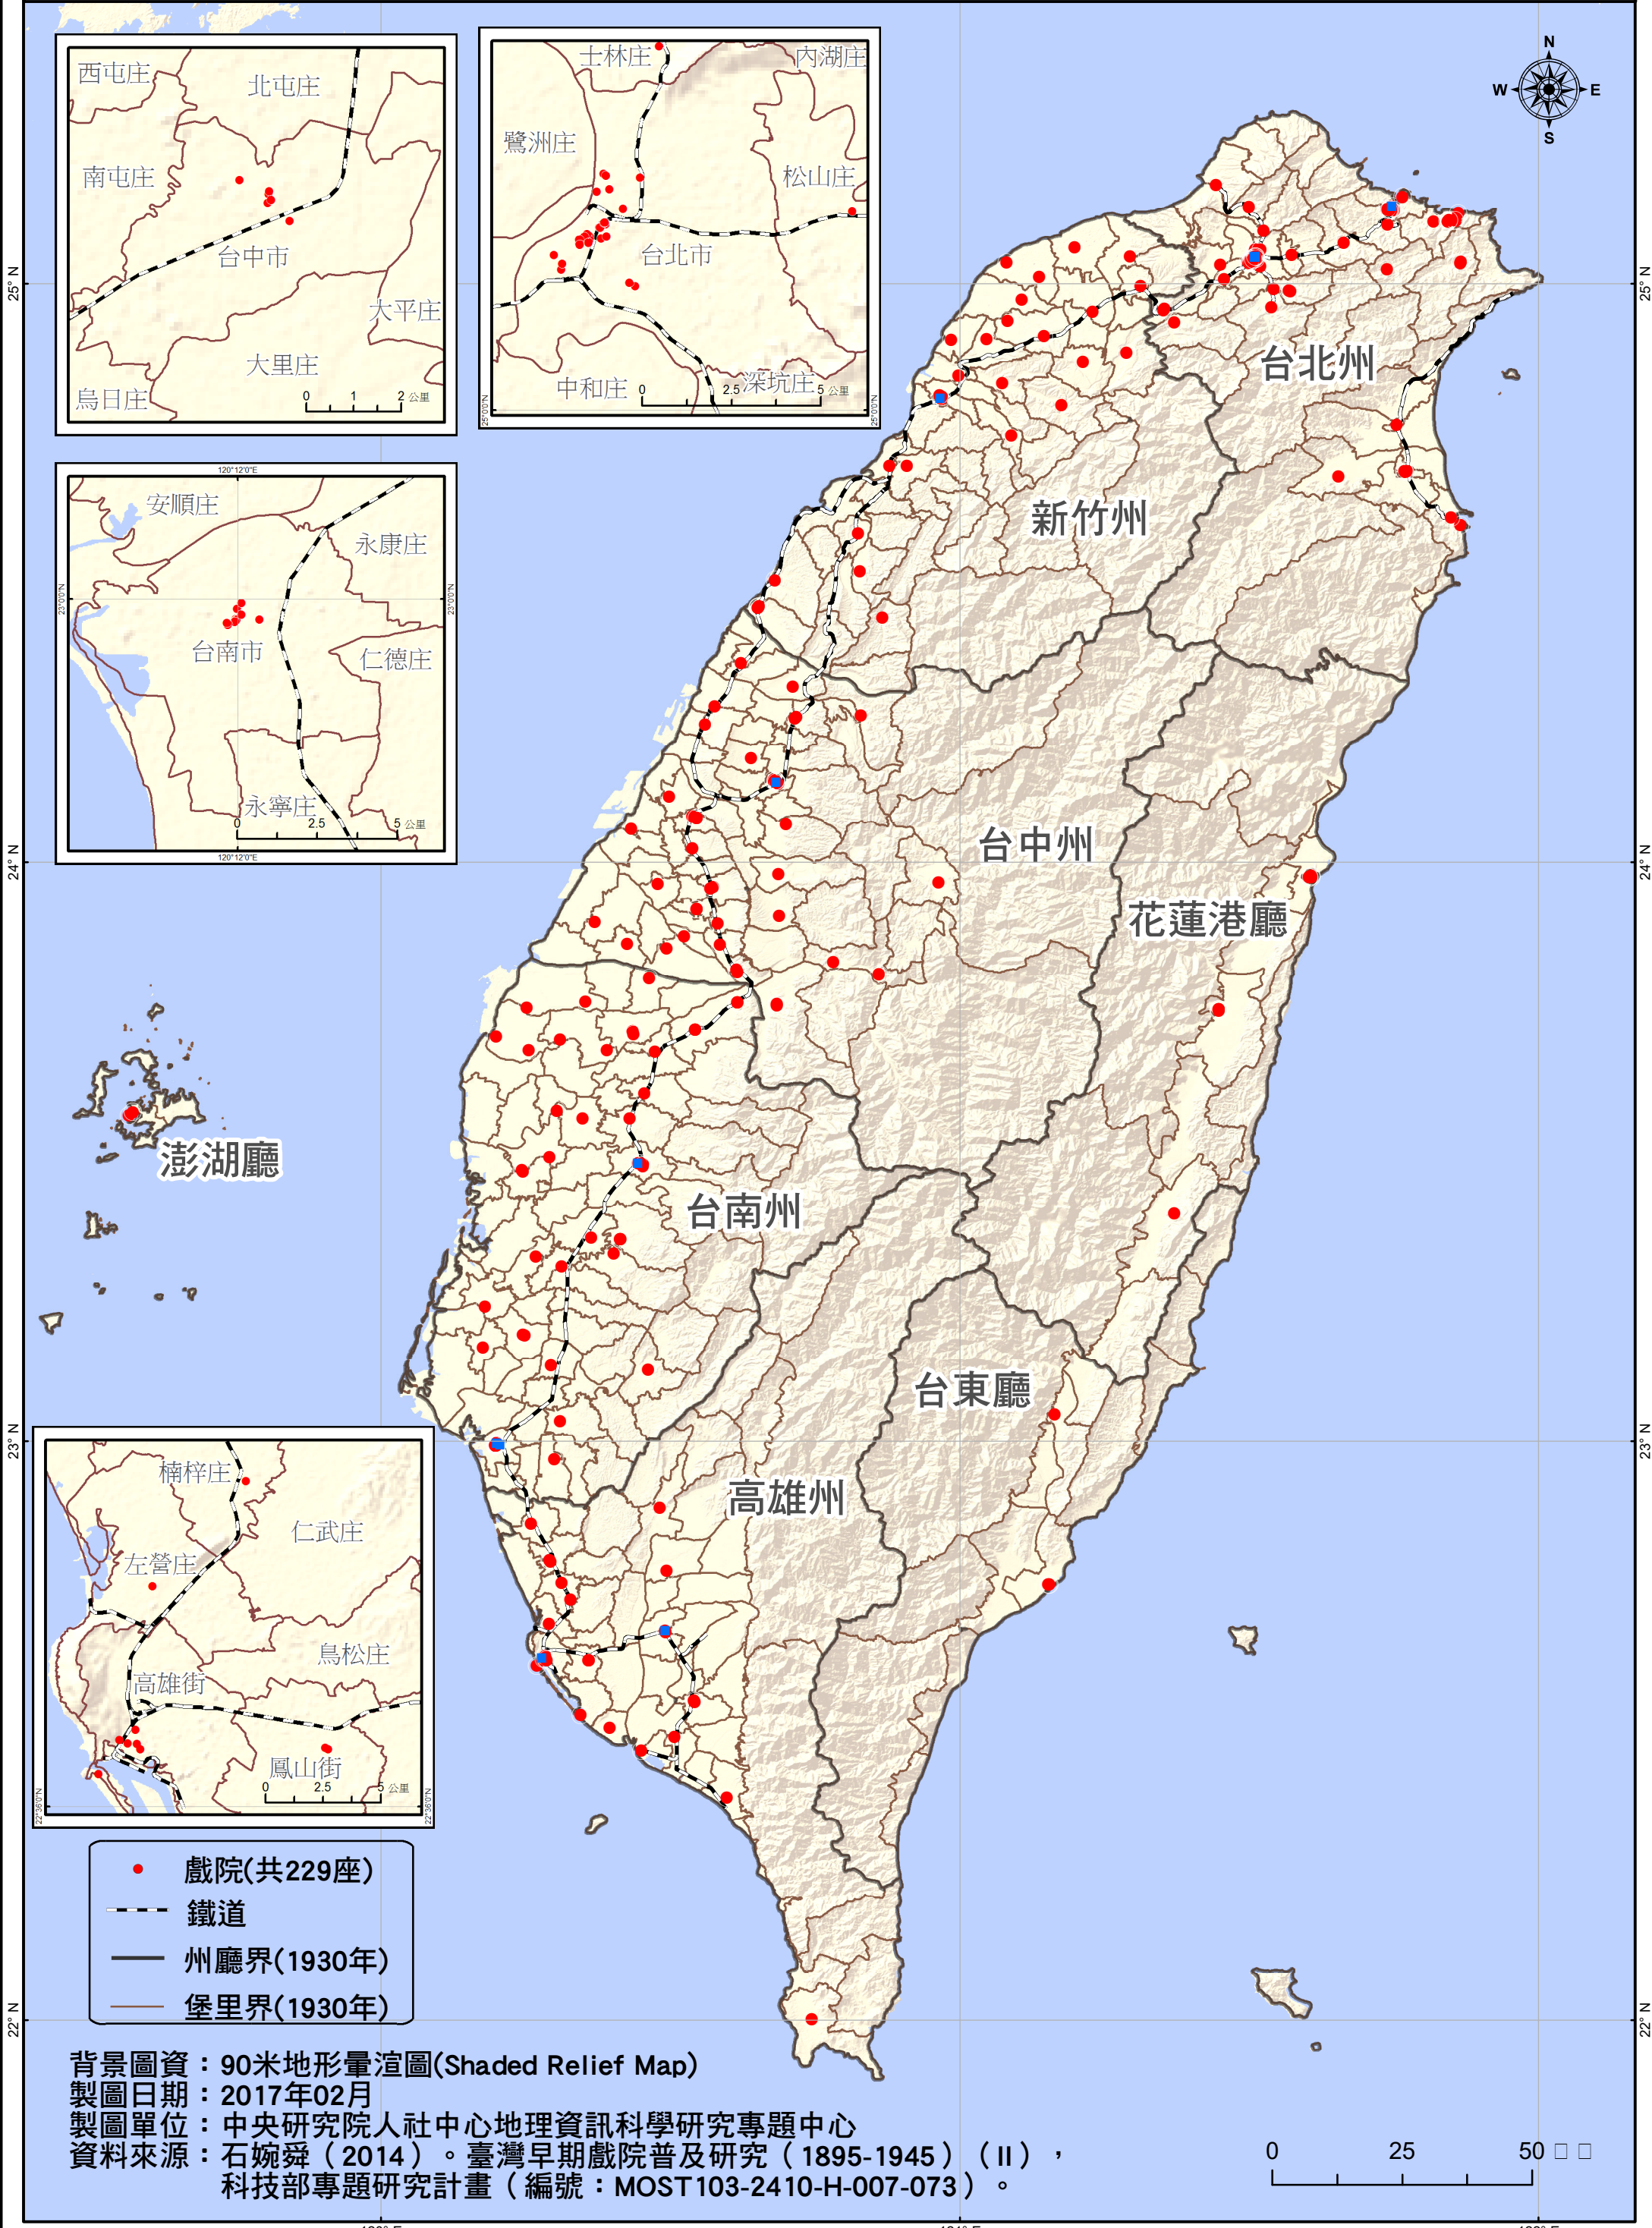

臺灣全島戲院分佈總圖 (1895-1945)

- 戲院(共229座)
- - - 鐵道
- 州廳界(1930年)
- · · 堡里界(1930年)

背景圖資：90米地形量渲圖(Shaded Relief Map)
 製圖日期：2017年02月
 製圖單位：中央研究院人社中心地理資訊科學研究專題中心
 資料來源：石婉舜 (2014)。臺灣早期戲院普及研究 (1895-1945) (II)，
 科技部專題研究計畫 (編號：MOST103-2410-H-007-073)。

0 25 50 □ □